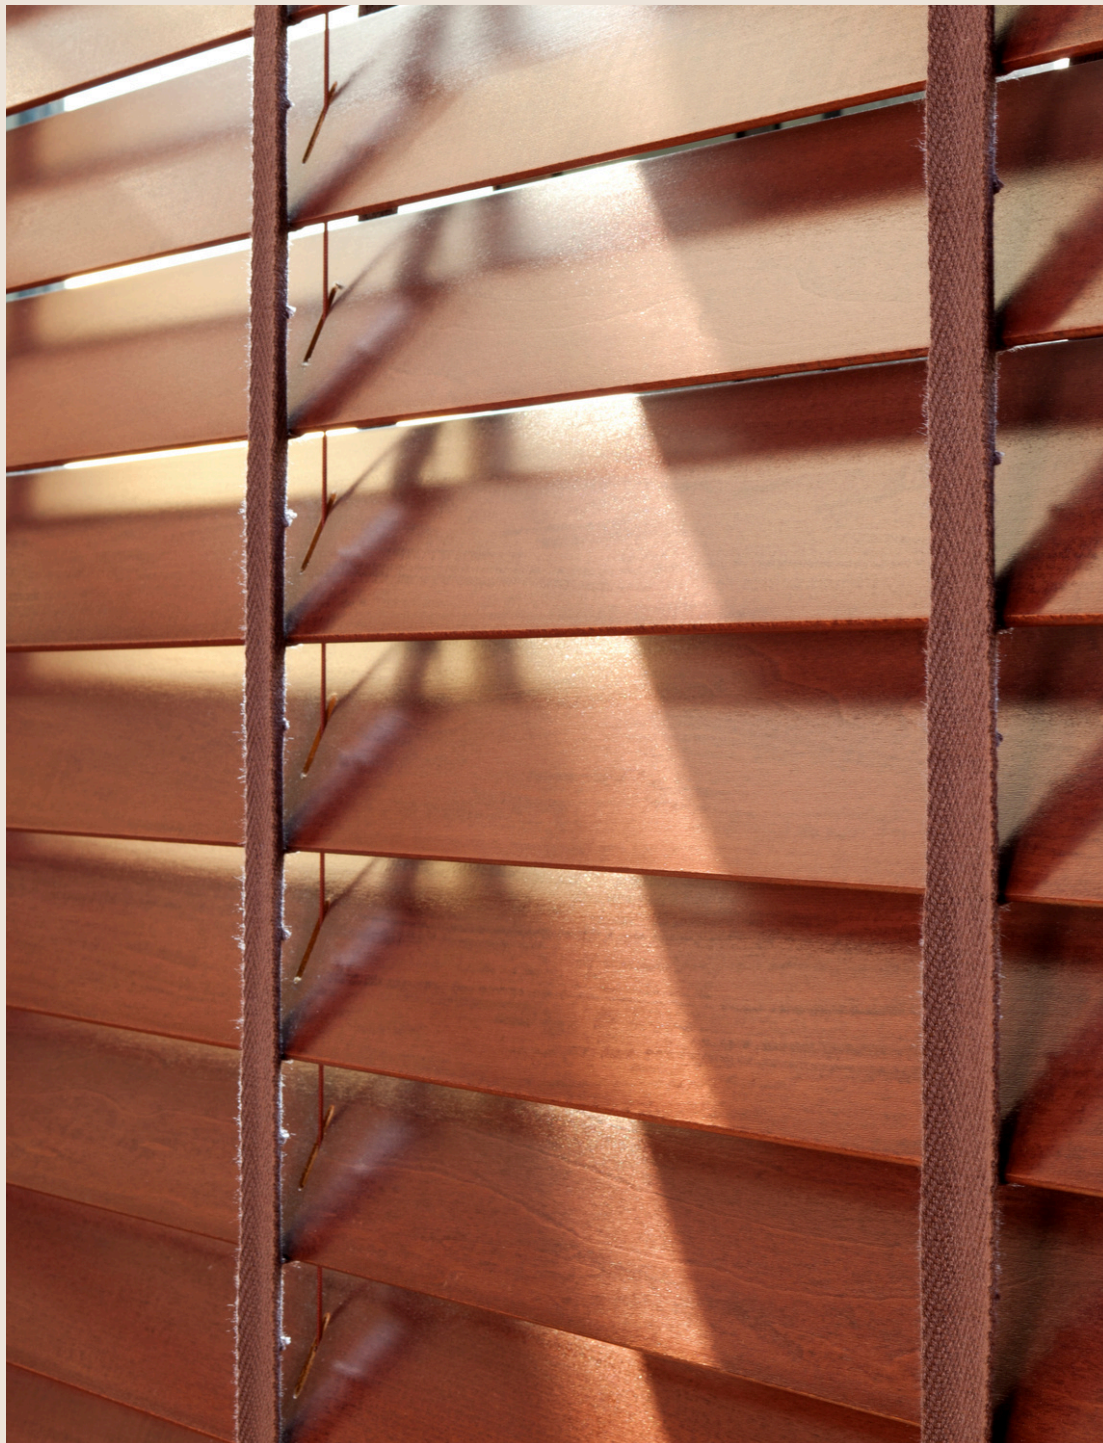

- Translucido
- Blackout
- Linho
- Sintéticos texturizados

Essas são algumas das opções, e podem também ter o acionamento manual, ou motorizado.

CORTINA **DOUBLE**

Esse modelo combina modernidade e controle de luz em um só produto. Sua estrutura é formada por faixas horizontais de tecido translúcido e opaco, que se sobrepõem e permitem alternar entre privacidade e entrada de luz com um simples ajuste.

CORTINA **VERTICAL**

Funcionais e versáteis, as cortinas verticais são ideais para grandes vãos, como portas de vidro e janelas amplas. Seu sistema é composto por lâminas verticais que podem ser giradas e recolhidas lateralmente, permitindo controle total da entrada de luz e da ventilação.

- Tela solar
- PVC
- Blackout
- Tecido

Essas são algumas das opções de materiais.

CORTINA **HORIZONTAL**

As cortinas horizontais são práticas, modernas e ideais para quem busca controle preciso da luminosidade. Com lâminas dispostas na horizontal, permitem ajustar a entrada de luz com facilidade, além de garantir ventilação e privacidade.